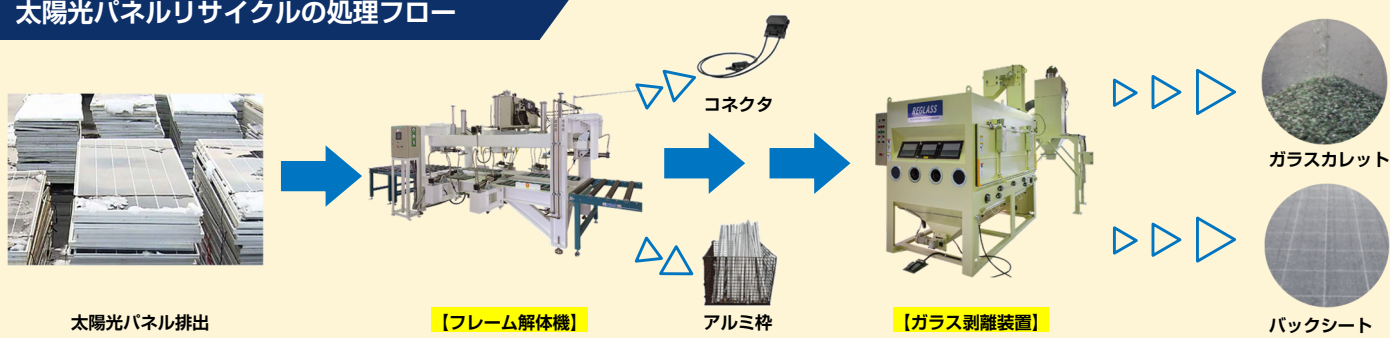

Earth Support Corporation.

島根県初

太陽光パネルリサイクル施設

安心・安全なリサイクルにより環境保全に貢献します！

割れていてもOK

メガソーラーでもOK

家庭用パネルでもOK

フレーム付でもOK

環境省のガイドラインに沿って適正に太陽光パネルを処理・リサイクルします

太陽光パネルリサイクルの処理フロー

太陽光パネルリサイクル処理施設の概要

【施設稼働】：2024年2月

島根県初の施設!!
鉄粒でガラス剥離方式を採用

【処理能力】

手動式：3,000枚/月

コンベア式：12,000枚/月